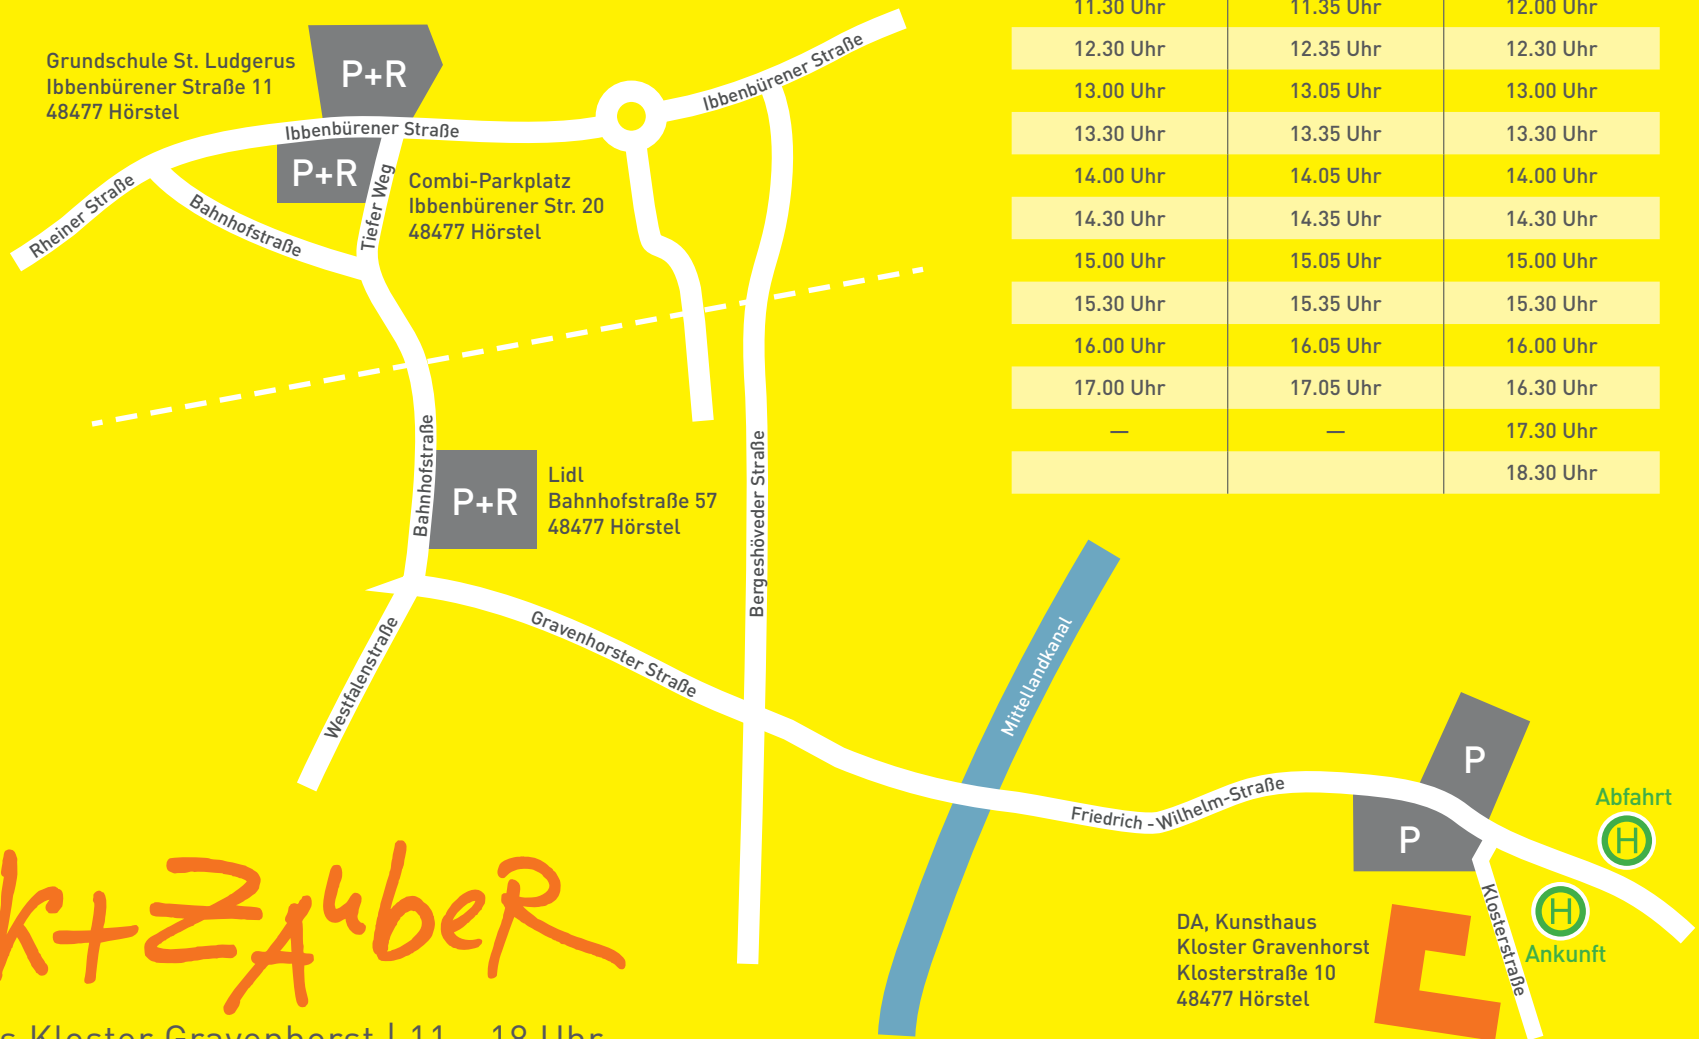

Kunsthau
Kloster
Gravenhorst

Fahrzeiten des kostenlosen P+R-Service:

P+R LIDL ▼	P+R Ludgerus-Halle ▼	DA, Kunsthaus Kloster Gravenhorst ▼
DA, Kunsthaus Kloster Gravenhorst	DA, Kunsthaus Kloster Gravenhorst	P+R LIDL und Ludgerus-Halle
10.30 Uhr	10.35 Uhr	11.00 Uhr
11.30 Uhr	11.35 Uhr	12.00 Uhr
12.30 Uhr	12.35 Uhr	12.30 Uhr
13.00 Uhr	13.05 Uhr	13.00 Uhr
13.30 Uhr	13.35 Uhr	13.30 Uhr
14.00 Uhr	14.05 Uhr	14.00 Uhr
14.30 Uhr	14.35 Uhr	14.30 Uhr
15.00 Uhr	15.05 Uhr	15.00 Uhr
15.30 Uhr	15.35 Uhr	15.30 Uhr
16.00 Uhr	16.05 Uhr	16.00 Uhr
17.00 Uhr	17.05 Uhr	16.30 Uhr
—	—	17.30 Uhr
—	—	18.30 Uhr