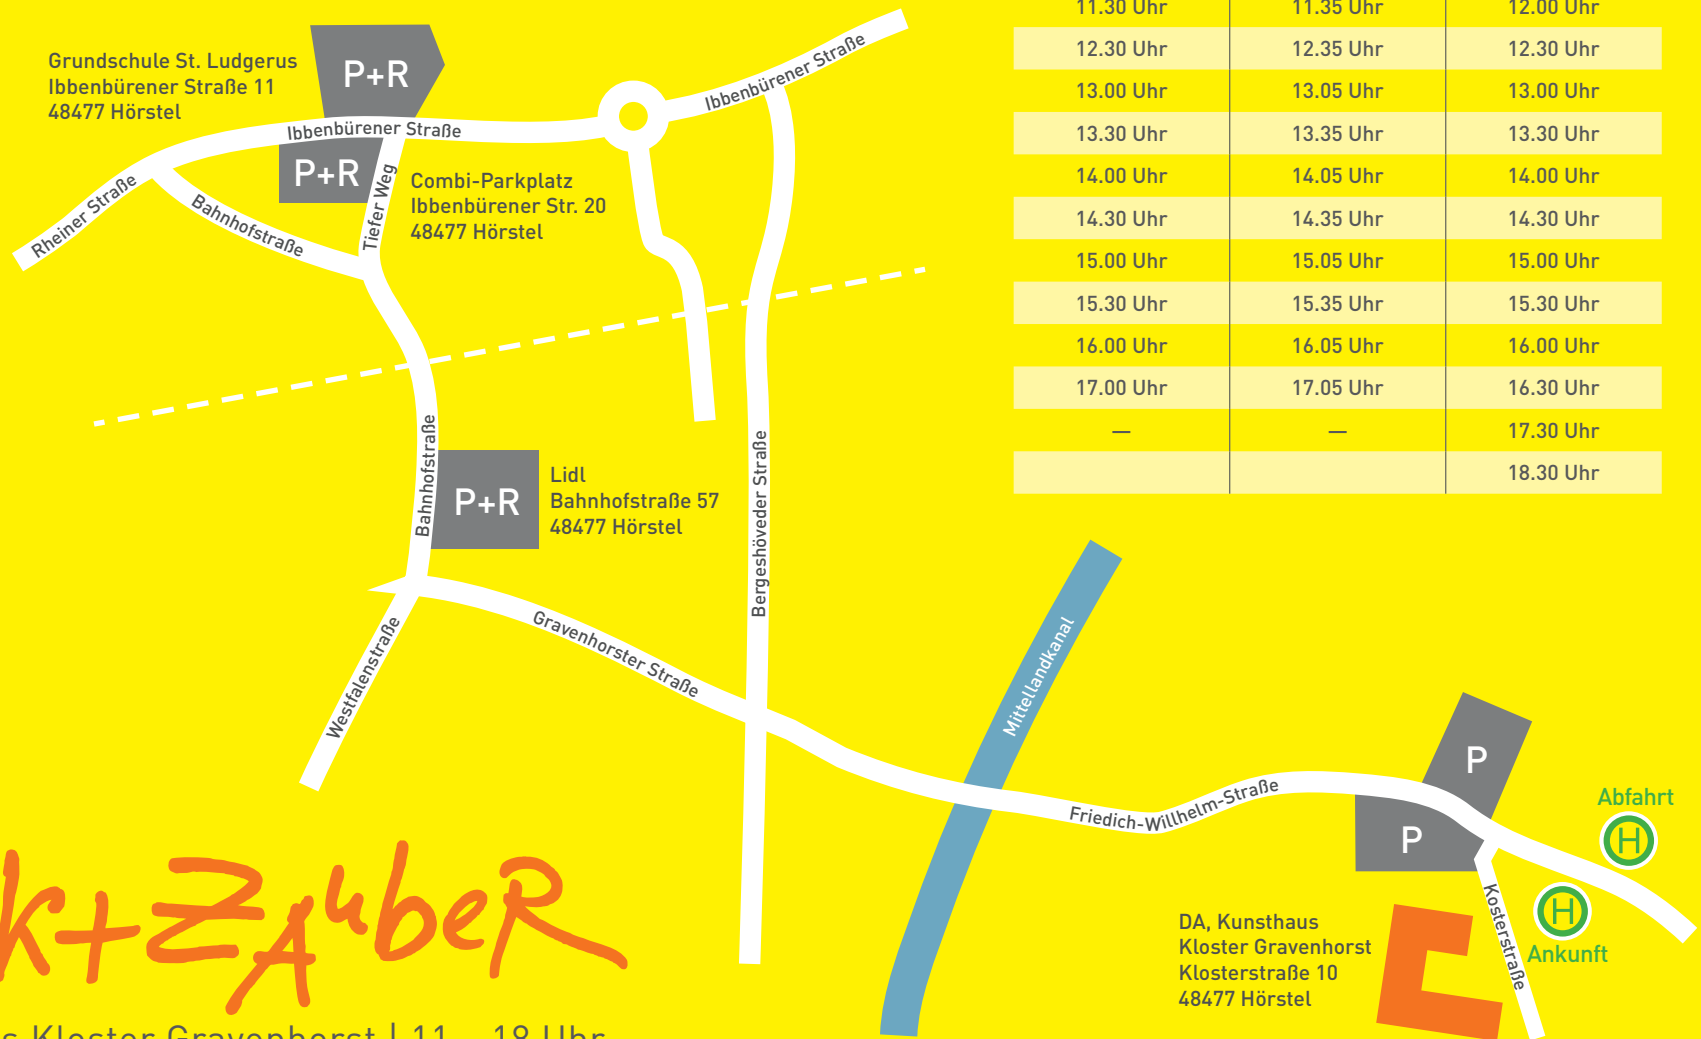

Markt+Zauber

am DA, Kunsthaus Kloster Gravenhorst | 11 – 18 Uhr

Kunsthaus
Kloster
Gravenhorst

Fahrzeiten des kostenlosen P+R-Service:

P+R LIDL ▼	P+R Ludgerus-Halle ▼	DA, Kunsthaus Kloster Gravenhorst ▼
DA, Kunsthaus Kloster Gravenhorst	DA, Kunsthaus Kloster Gravenhorst	P+R LIDL und Ludgerus-Halle
10.30 Uhr	10.35 Uhr	11.00 Uhr
11.30 Uhr	11.35 Uhr	12.00 Uhr
12.30 Uhr	12.35 Uhr	12.30 Uhr
13.00 Uhr	13.05 Uhr	13.00 Uhr
13.30 Uhr	13.35 Uhr	13.30 Uhr
14.00 Uhr	14.05 Uhr	14.00 Uhr
14.30 Uhr	14.35 Uhr	14.30 Uhr
15.00 Uhr	15.05 Uhr	15.00 Uhr
15.30 Uhr	15.35 Uhr	15.30 Uhr
16.00 Uhr	16.05 Uhr	16.00 Uhr
17.00 Uhr	17.05 Uhr	16.30 Uhr
—	—	17.30 Uhr
—	—	18.30 Uhr