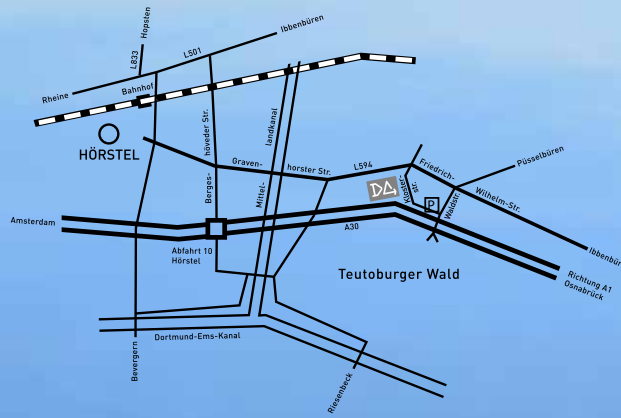

## Anfahrt

DA, Kunsthaus Kloster Gravenhorst  
Klosterstr. 10 | D-48477 Hörstel

Für die Anreise zum Marktzauber empfiehlt sich der kostenlose Shuttle-Service. Von Hörstel bequem hin und wieder zurück.

Bitte beachten Sie unsere Informationen über zusätzliche Parkflächen in Hörstel und den Shuttle-Service