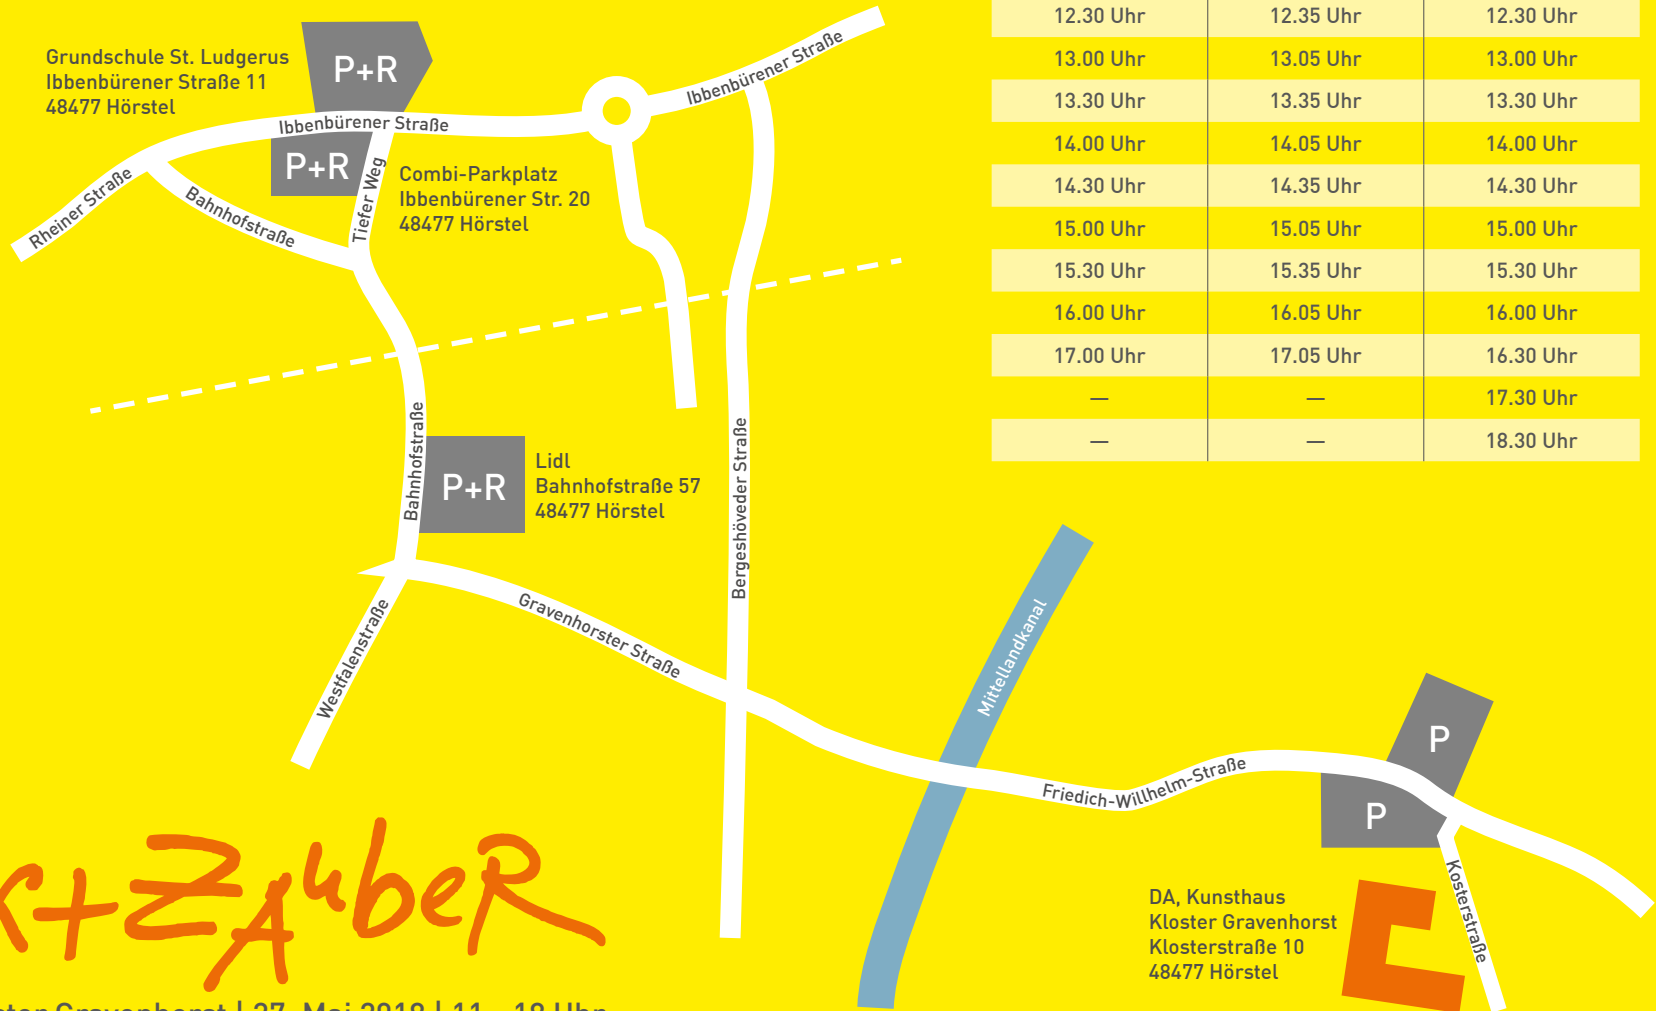

Kunsthaus Kloster Gravenhorst

Fahrzeiten des kostenlosen P+R-Service:

P+R LIDL ▼	P+R Ludgerus-Halle ▼	DA, Kunsthaus Kloster Gravenhorst ▼
DA, Kunsthaus Kloster Gravenhorst	DA, Kunsthaus Kloster Gravenhorst	P+R LIDL und Ludgerus-Halle
10.30 Uhr	10.35 Uhr	11.00 Uhr
11.30 Uhr	11.35 Uhr	12.00 Uhr
12.30 Uhr	12.35 Uhr	12.30 Uhr
13.00 Uhr	13.05 Uhr	13.00 Uhr
13.30 Uhr	13.35 Uhr	13.30 Uhr
14.00 Uhr	14.05 Uhr	14.00 Uhr
14.30 Uhr	14.35 Uhr	14.30 Uhr
15.00 Uhr	15.05 Uhr	15.00 Uhr
15.30 Uhr	15.35 Uhr	15.30 Uhr
16.00 Uhr	16.05 Uhr	16.00 Uhr
17.00 Uhr	17.05 Uhr	16.30 Uhr
—	—	17.30 Uhr
—	—	18.30 Uhr

Markt+Zauber

am DA, Kunsthaus Kloster Gravenhorst | 27. Mai 2018 | 11 - 18 Uhr